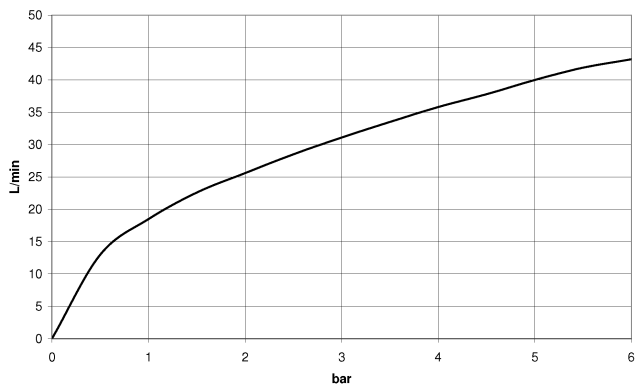

CL.1 Rubinetto laterale chiusura senso orario acqua fredda - Champagne spazzolato (Oro 22k)

CL.1

20 002 705

- con struttura a CASCATA
- diametro foro 32 mm
- rosetta 60 x 60 mm
- con contrassegno freddo

	Champagne spazzolato (Oro 22k)	20 002 705-46
	Cromato	20 002 705-00
	Platinato spazzolato	20 002 705-06
	Dark Chrome	20 002 705-19
	Champagne (Oro 22k)	20 002 705-47
	Dark Platinum spazzolato	20 002 705-99

CL.1 Rubinetto laterale chiusura senso orario acqua fredda - Champagne spazzolato (Oro 22k)

CL.1

20 002 705
mm [inches]

Diagramma di portata

Certificati

WRAS_2103001.

20 002 705
Parts for other
finishes can be found
here: Cromato