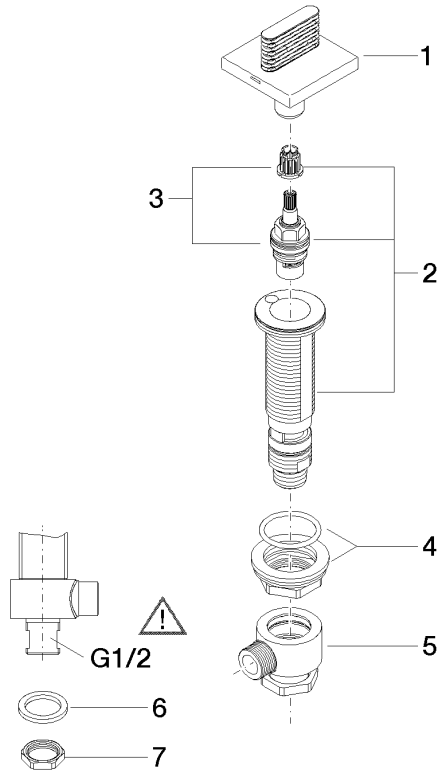

CL.1 Rubinetto laterale chiusura senso orario acqua fredda - Champagne spazzolato (Oro 22k)

CL.1

20 002 705

- con struttura a CASCATA
- diametro foro 32 mm
- rosetta 60 x 60 mm
- con contrassegno freddo

	Champagne spazzolato (Oro 22k)	20 002 705-46
	Cromato	20 002 705-00
	Platinato spazzolato	20 002 705-06
	Dark Chrome	20 002 705-19
	Champagne (Oro 22k)	20 002 705-47
	Dark Platinum spazzolato	20 002 705-99

CL.1 Rubinetto laterale chiusura senso orario acqua fredda - Champagne spazzolato (Oro 22k)

CL.1

20 002 705
mm [inches]

Diagramma di portata

Certificati

WRAS_2103001.

20 002 705
Parts for other
finishes can be found
here: Cromato

Elenco delle parti di ricambio

N.	Codice articolo	Denominazione	Quantità necessaria	Tempo di produzione
1	90 20 70 053 04-46	manopola (cold)	1	30
2	04 17 11 058 33 90	parte laterale	1	2
3	90 90 03 133 00 90	parte superiore	1	2
4	04 23 10 032 78 90	set di fissaggio	1	2
5	04 17 11 023 10 90	distributore	1	2
6	90 23 30 040 00-46	giunto a vite	1	-
Il pezzo di ricambio non può più essere ordinato, si prega di ordinare l'articolo sostitutivo				
7	09 30 11 059 90	rondella	1	2
8	09 23 10 012 90	dado	1	2