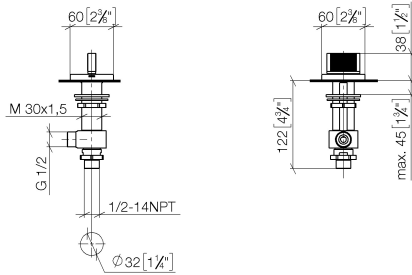

CL.1 Rubinetto laterale chiusura senso orario acqua fredda - Champagne spazzolato (Oro 22k)

CL.1

20 002 705

- con struttura a CASCATA
- diametro foro 32 mm
- rosetta 60 x 60 mm
- con contrassegno freddo

	Champagne spazzolato (Oro 22k)	20 002 705-46
	Cromato	20 002 705-00
	Platinato spazzolato	20 002 705-06
	Dark Chrome	20 002 705-19
	Champagne (Oro 22k)	20 002 705-47
	Dark Platinum spazzolato	20 002 705-99

CL.1 Rubinetto laterale chiusura senso orario acqua fredda - Champagne spazzolato (Oro 22k)

CL.1

20 002 705
mm [inches]

Diagramma di portata

Certificati

WRAS_2103001.

20 002 705
Parts for other
finishes can be found
here: Cromato

Elenco delle parti di ricambio

N.	Codice articolo	Denominazione	Quantità necessaria	Tempo di produzione
1	90 20 70 053 04-46	manopola (cold)	1	30
2	04 17 11 058 33 90	parte laterale	1	2
3	90 90 03 133 00 90	parte superiore	1	2
4	04 23 10 032 78 90	set di fissaggio	1	2
5	04 17 11 023 10 90	distributore	1	2
6	90 23 30 040 00-46	giunto a vite	1	-
Il pezzo di ricambio non può più essere ordinato, si prega di ordinare l'articolo sostitutivo				
7	09 30 11 059 90	rondella	1	2
8	09 23 10 012 90	dado	1	2